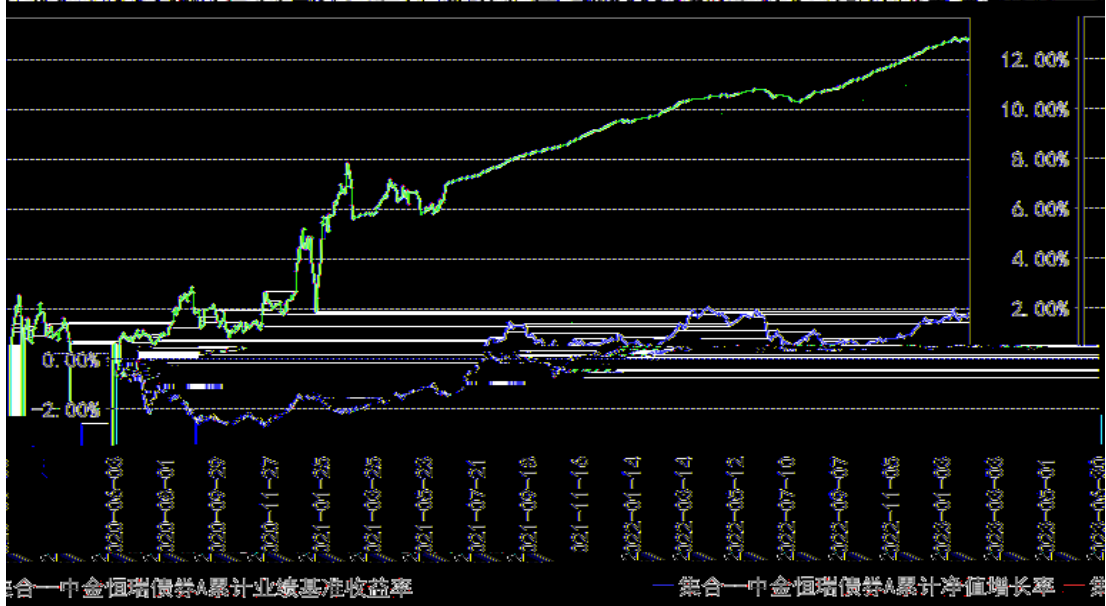

---

---

---

	%	%	%	%	%	%
	%	%	%	%	%	%
	%	%	%	%	%	%
	%	%	%	%	%	%
	%	%	%	%	%	%

	%	%	%	%	%	%

	%	%	%	%	%	%
	%	%	%	%	%	%
	%	%	%	%	%	%
	%	%	%	%	%	%

集合一中金恒瑞债券A累计净值增长率与同期业绩比较基准收益率的历史走势对比图

集合一中金恒瑞债券C累计净值增长率与同期业绩比较基准收益率的历史走势对比图