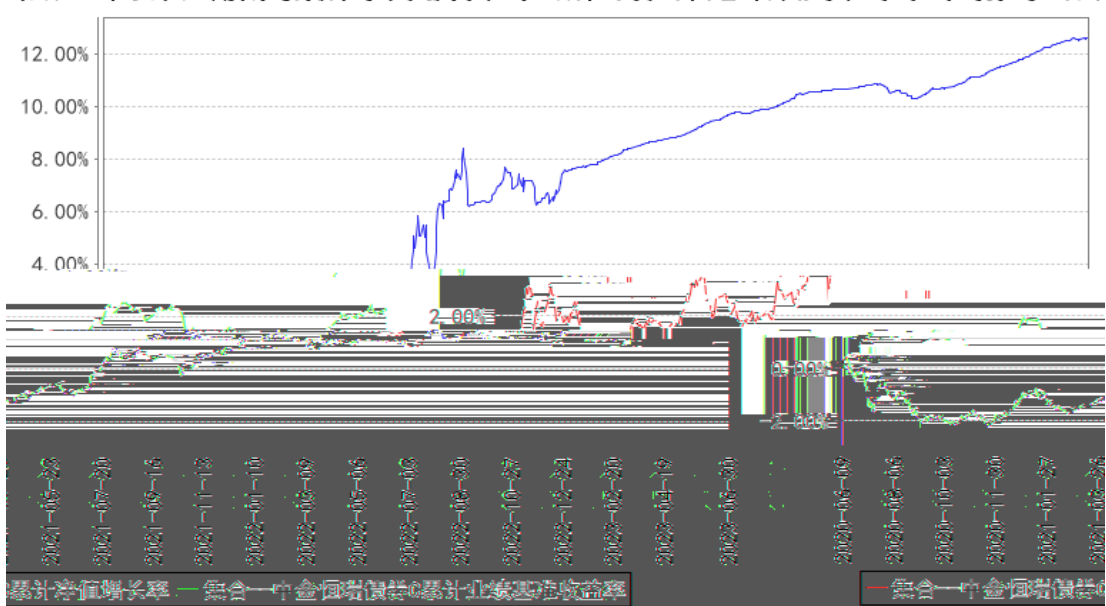

---

---

---

	%	%	%	%	%	%
	%	%	%	%	%	%
	%	%	%	%	%	%
	%	%	%	%	%	%
	%	%	%	%	%	%

	%	%	%	%	%	%

	%	%	%	%	%	%
	%	%	%	%	%	%
	%	%	%	%	%	%
	%	%	%	%	%	%

集合一中金恒瑞债券A累计净值增长率与同期业绩比较基准收益率的历史走势对比图

集合一中金恒瑞债券C累计净值增长率与同期业绩比较基准收益率的历史走势对比图